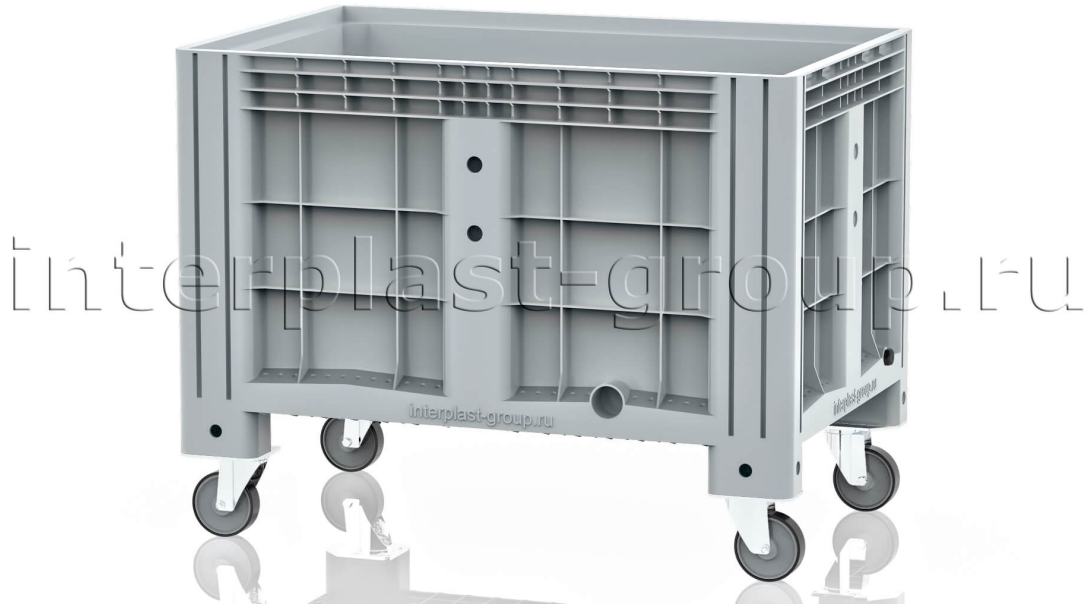

## КОНТЕЙНЕР ИВОХ СПЛОШНОЙ НА КОЛЕСАХ С ПРОБКОЙ 1 ДЮЙМ СЕРЫЙ

11.602.F.92.PE.S5.C13

### Описание

Контейнер промышленного назначения. Разработан для упаковки и эффективной транспортировки любых товаров, узлов и деталей, а также для применения в автоматизированных складских системах. Являясь аналогом производимых в Европе образцов Big-Box, но выгодно отличаясь от них по цене, iBox является удачным решением для тех компаний, перед которыми стоит задача оптимизации перевозки и хранения своих товаров.

### Характеристики

Внешние размеры (мм)	1200x800x800	Внутренние размеры (мм)	1118x718x646
Картинка для ТУРБО	9115	Код номенклатуры IPlast	55975
Цвет	серый	Вес (кг)	29,8
Объем (л)	520	Кол-во на паллете (шт)	3
Кол-во в еврофуре (шт)	99	Материал	HDPE
Статическая нагрузка (кг)	3000	Динамическая нагрузка (кг)	1500