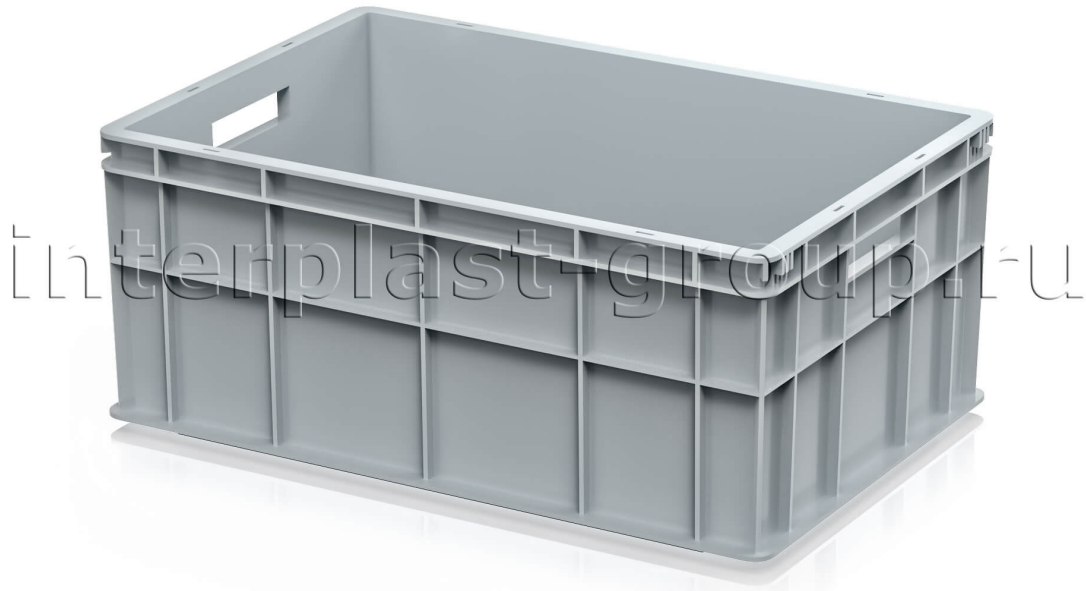

## ЯЩИК ДЛЯ МОЛОКА, МЯСА, ОВОЩЕЙ И ФРУКТОВ СПЛОШНОЙ СЕРЫЙ

12.435FL.92.PE.R

### Описание

Универсальный пищевой ящик, разработан как многофункциональное решение для всевозможных пищевых секторов экономики. Самое обширное решение в хлебной индустрии в качестве обратной тары. Предназначен как для хранения на складах, так и для перевозки овощей, фруктов, молока, а еще для заморозки мяса, рыбы и полуфабрикатов.

Изготовленный из высококачественного сырья ящик, безупречно подходит для применения в холодильных камерах.

## Характеристики

Внешние размеры (мм)	600x400x250	Картинка для ТУРБО	9296
Код номенклатуры IPlast	78036	Цвет	серый
Вес (кг)	2.6	Объем (л)	50
Кол-во на паллете (шт)	36	Кол-во в еврофуре (шт)	1188
Материал	PE	Максимальная нагрузка (кг)	30
Стенки	сплошные	Дно	сплошное